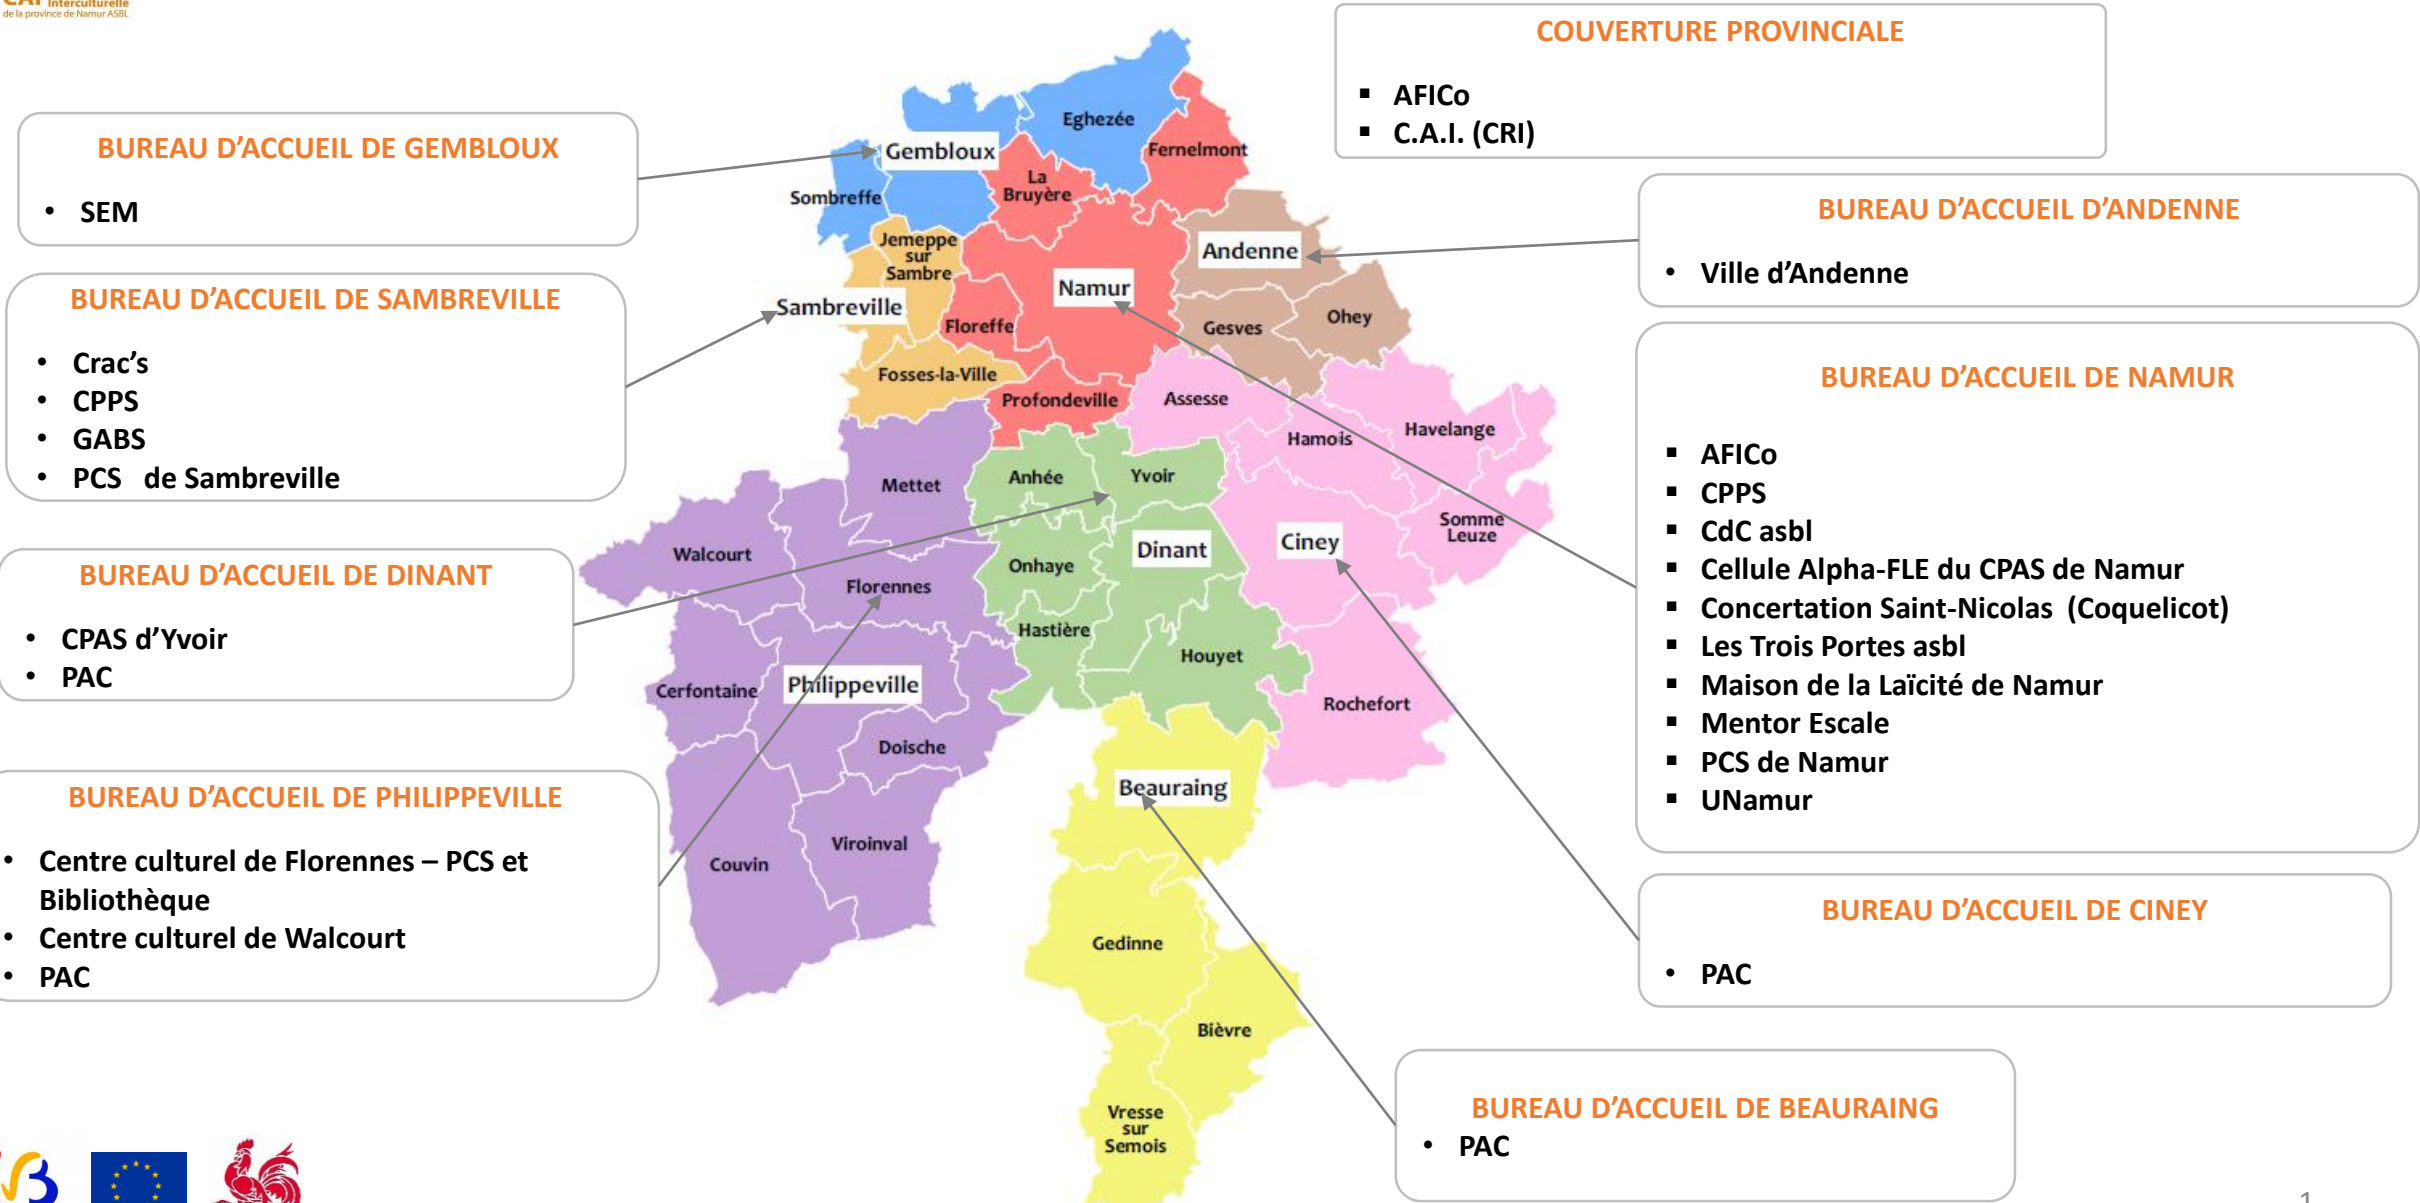

Opérateurs d'activités d'interculturalité : Initiative locale d'intégration

Liste des opérateurs initiatives locales d'intégration qui développe des projets interculturels

- **AFICo** Animation Formation Information
Coordination
- **Cellule Alpha-FLE du CPAS de Namur**
- **Centre culturel de Florennes – PCS et
Bibliothèque**
- **Centre culturel de Walcourt**
- **CdC** Carrefour des Cultures
- **CINL** Centre des Immigrés Namur Luxembourg
- **Concertation Saint-Nicolas (Coquelicot)**
- **CPAS d'Yvoir**
- **CPPS** Caravane pour la Paix et la Solidarité
- **CRAC'S** Centre régional d'actions culturelles de
la Basse-Sambre
- **GABS** Groupe Animation Basse-Sambre
- **GAG** Groupe Alpha Gembloux
- **Les Trois Portes asbl**
- **Maison de la Laïcité de Namur**
- **Mentor Escale**
- **PAC** Présence et Action Culturelles
- **PCS de Namur** Plan de cohésion sociale
- **PCS de Sambreville** Plan de cohésion sociale
- **UNamur** Université de Namur
- **SEM** Service Entraide Migrants