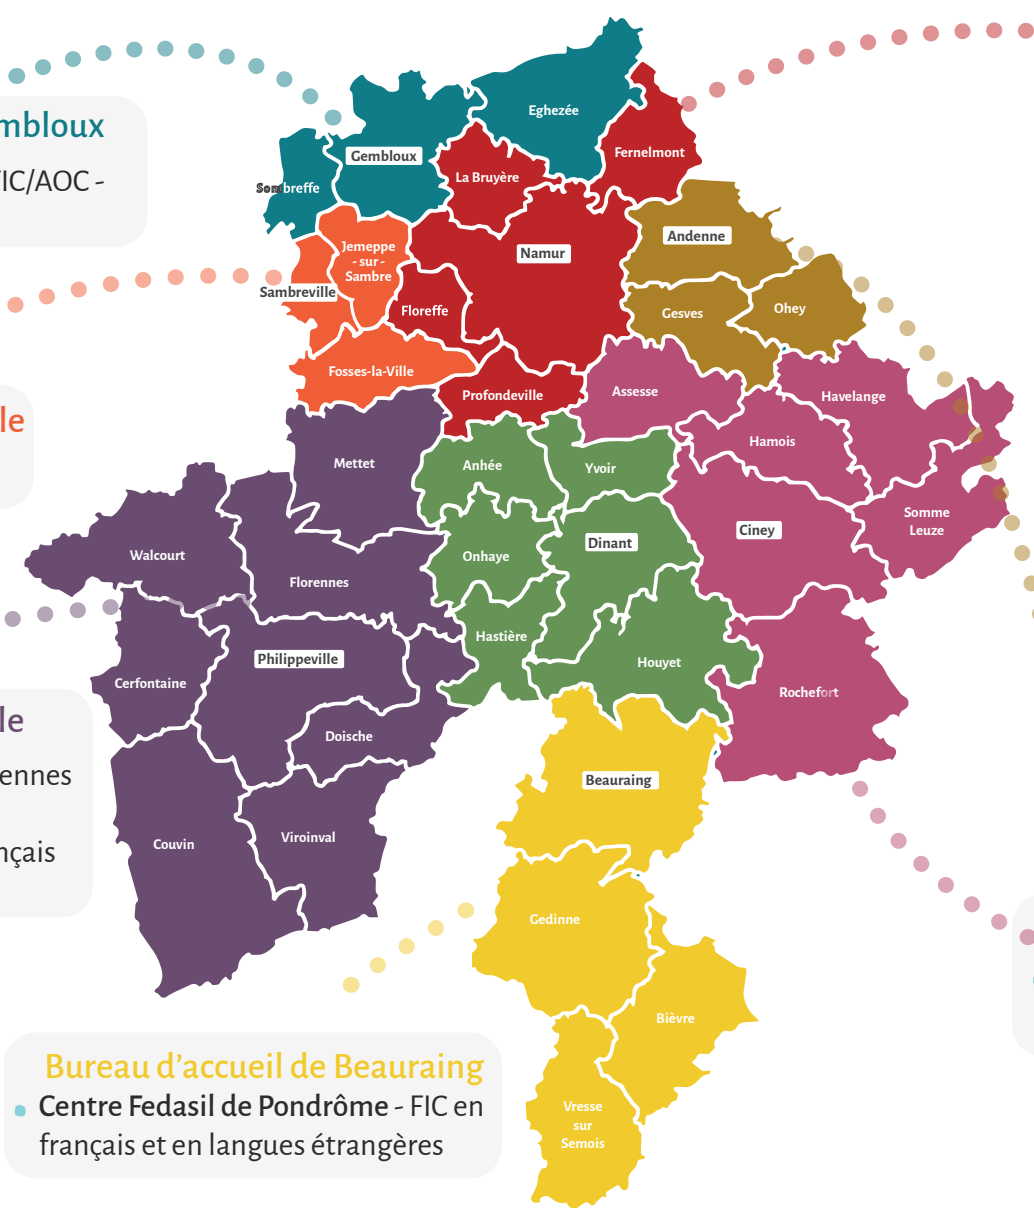

# Les acteurs de formation à la citoyenneté

**Bureau d'accueil de Gembloux**

- Groupe Alpha Gembloux - FIC/AOC - Gembloux

**Bureau d'accueil de Sambreville**

- CAIBS - FIC/AOC- Auvelais

**Bureau d'accueil de Philippeville**

- Foyer Culturel de Florennes - AOC - Florennes
- Carrefour - FIC - Philippeville
- Centre Fedasil de Florennes - FIC en français et en langues étrangères

**Bureau d'accueil de Beauraing**

- Centre Fedasil de Pondrôme - FIC en français et en langues étrangères

**Bureau d'accueil de Namur**

- ADAS - AOC - Namur
- Alpha 5000 - FIC/AOC - Namur
- Carrefour des Cultures - FIC - Namur
- CPPS (Caravane pour la Paix et la Solidarité) - FIC - Namur
- Cellule Alpha-FLE du CPAS de Namur - AOC - Jambes
- Nouveau Saint-Servais - AOC - Saint-Servais
- Afico - FIC - Namur
- CIEP - FIC - Namur
- CPCP - FIC - Namur
- Croix-Rouge - FIC/AOC - dans les centres d'accueil
- Réso - FIC - Namur